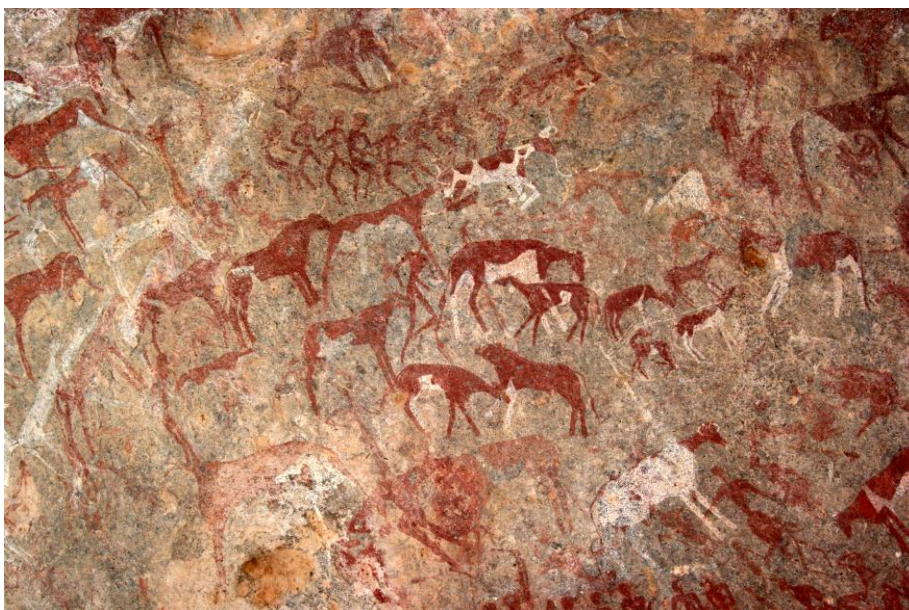

Vás srdečně zve na

cyklus přednášek věnovaných Súdánu a Africe

AFRICKÁ ODPOLEDNE NA KOKOŘÍNSKU

Sobota 16. února 2013, od 15. 00 hodin

Obrazy v krajině, krajina v obrazech

Lenka Suková (Český egyptologický ústav FF UK v Praze)

Co nám může prozradit krajina o skalních obrazech, které v ní nacházíme, a o lidech, kteří je zde vytvořili? Co vypovídají skalní obrazy o krajině, v níž jsou umístěny, o životě lidí, kteří je zde zanechali, o jejich bytí a vztahu ke světu? Jakým způsobem a v jakých podobách je v krajině a skalním umění konkrétní oblasti zastoupen čas? Odpovědi na tyto otázky budeme hledat v libyjské části pohoří Džebel Uweinát, ve skalnatých oblastech nilských peřejí v Súdánu a na několika dalších místech severovýchodní Afriky.

Začátek přednášky: 15.00 hodin

©Lenka Suková

Galerie Truhlárna Kokořín se na Vás těší. Občerstvení, káva, čaj i pivko a další pochutiny v nabídce restaurace chybět nebudou. Předpokládané ukončení každé přednášky bude záležet jen a jen na Vašem zájmu a případné večerní tematické debatě.